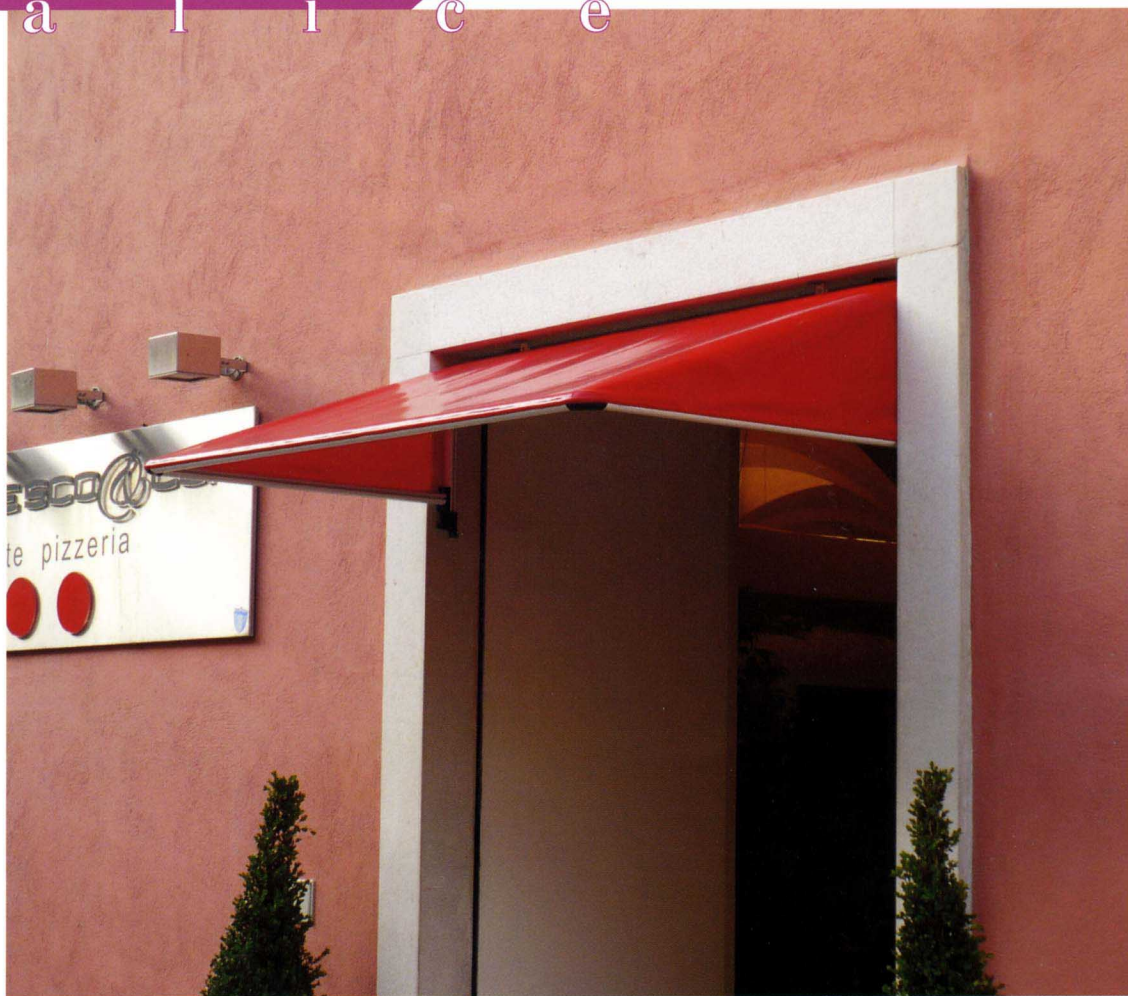

caratteristiche

Numero Verde
800 090 224
PLANET TENDE VERONA

di serie

Profilo rotondo Ø 36 mm in alluminio
Curve e snodi in nylon di colore nero
Telo termosaldato
Fornita senza volant

di serie

Armatura
Laccato **Bianco** (RAL 9010)
Laccato **Nero** (RAL 9005)

a richiesta

Armatura
Laccato **Verde** (RAL 6005) + 10%
Laccato **Marrone** (RAL 8017) + 10%

a richiesta

È possibile inserire volant.
Prezzo da tabella teli

a richiesta

Staffa di fissaggio aggiuntiva
Cod. SPGA € 3,20 cd.

a richiesta

Maggiorazione tessuto:
Liberty, Prestige, Sattler 321 + 10%
Degradè grandi altezze + 10%
Decor + 20%
Moda, Resinato o Impermeabile,
Reverse - Suncontrol - Cristal -
Window + 25%
Fuori Campionario + 35%

CAPPOTTINA

a l i c e e

tenda a telaio fisso

con curve e snodi in nylon

Profilo tondo Ø 36 mm.