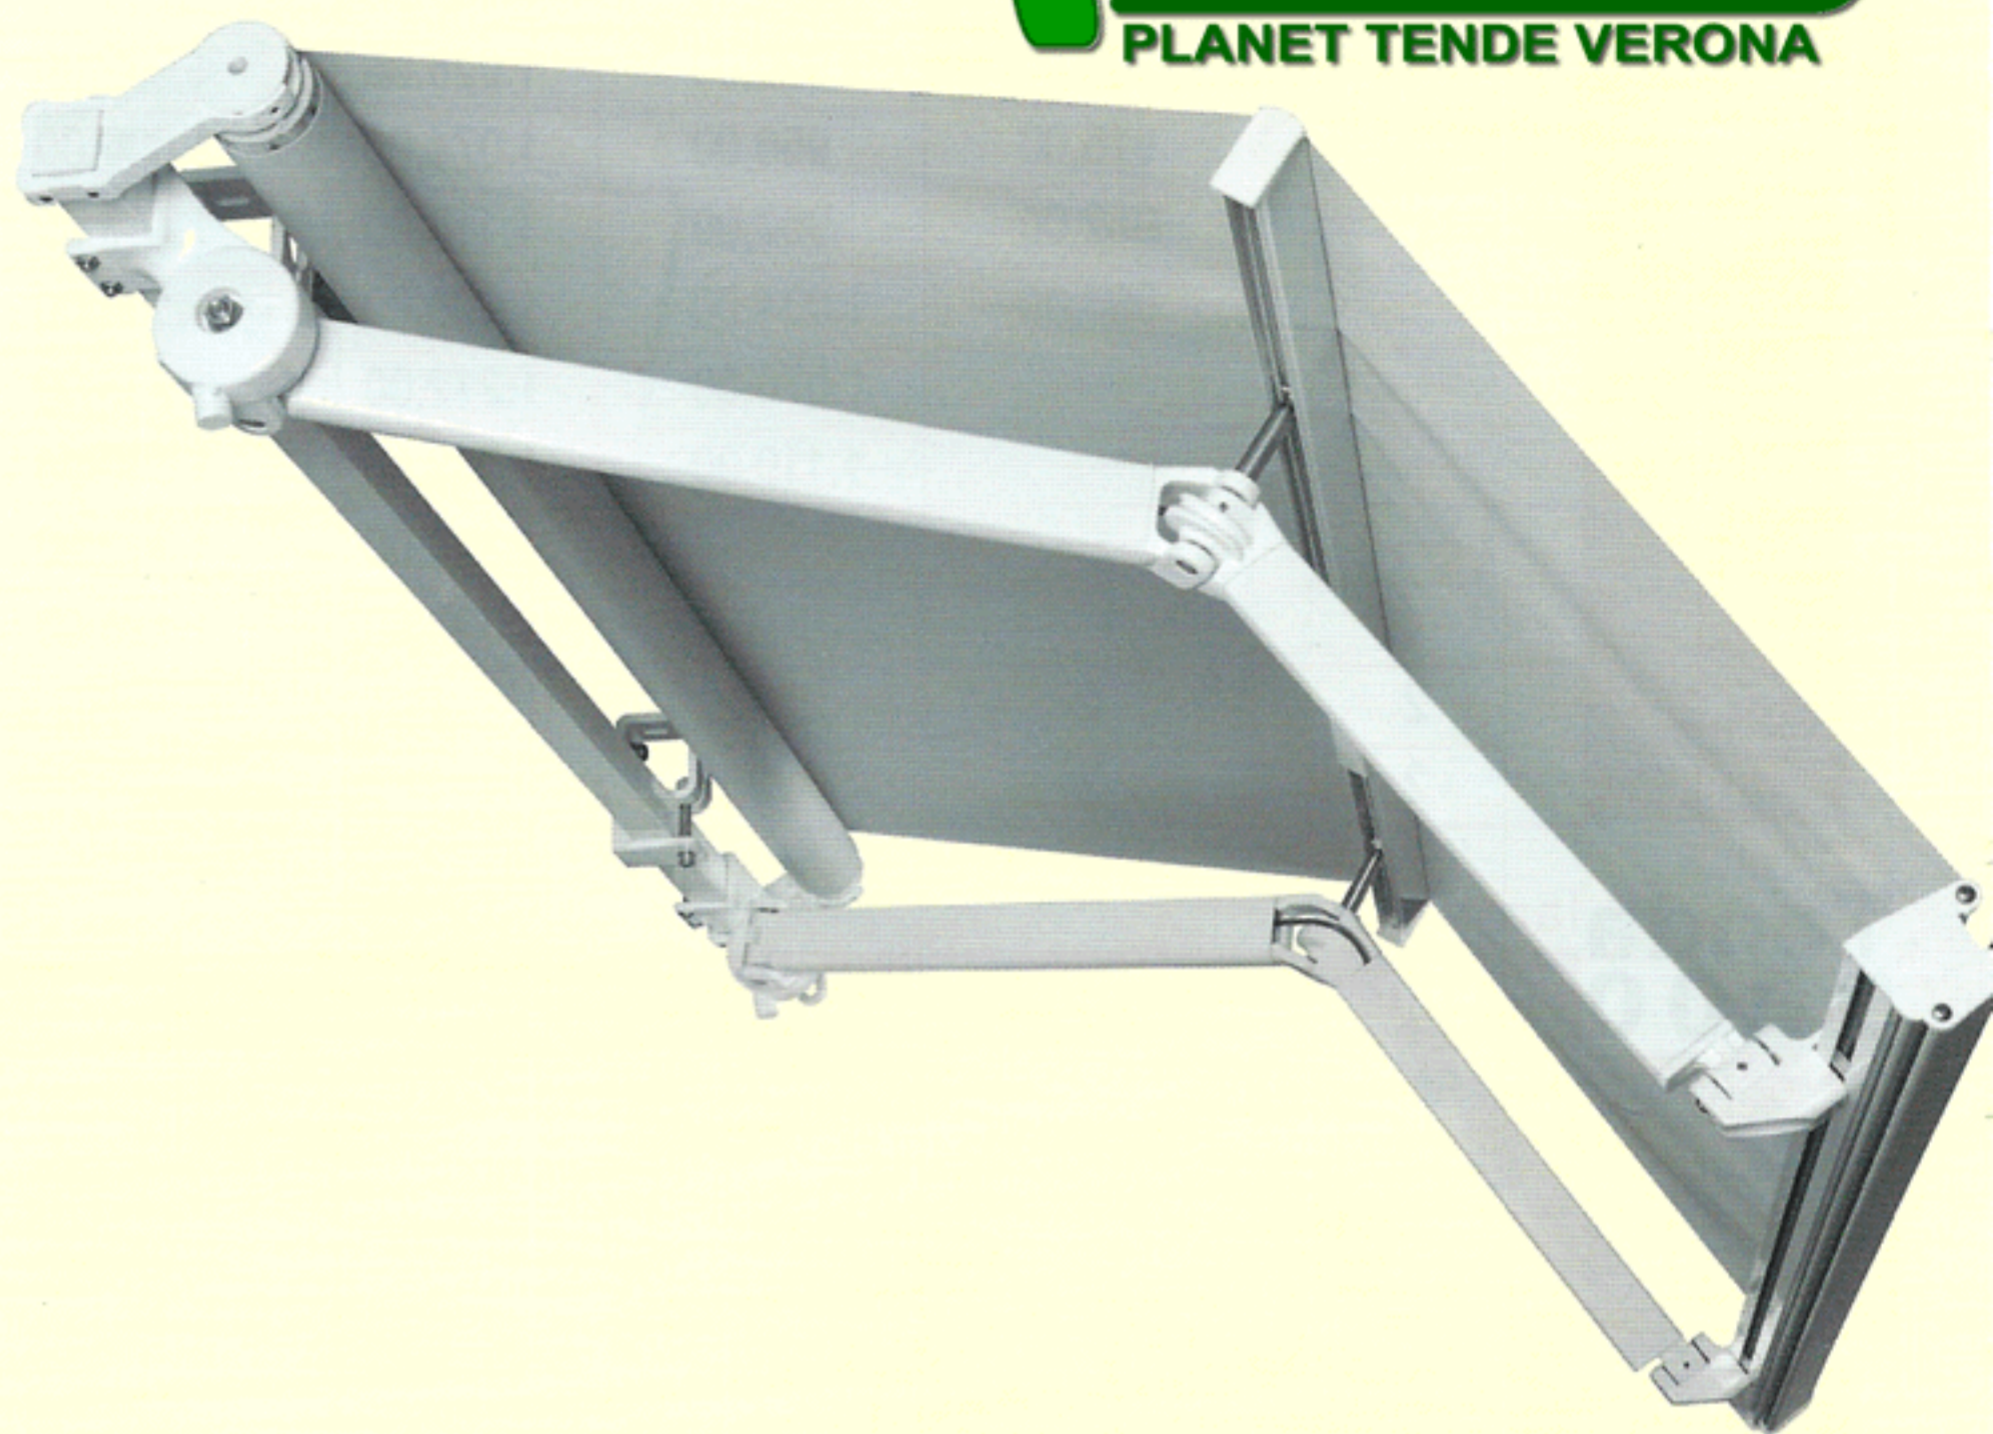

caratteristiche

di serie
Volant modello: 02 - Altezza: 28 cm
Rullo Ø 78
Argano rapporto 5:1 coppia conica
Asta da h 180
Telo termosaldato

di serie
Armatura
Laccato **Bianco** (RAL 9010)
Laccato **Grigio** (RAL 7035)

a richiesta
Armatura
Laccato **Avorio** (RAL 1013)

di serie
Staffa idonea per montaggio a parete
e soffitto.
Attacco braccio a regolazione
continua micrometrica.

di serie
1 Reggirullo con rullini da mt 6,01 a 7,00
e relativa fascia di rinforzo da cm 12
sul telo

9000

K14

tenda a barra quadra
40x40x1,5 regolazione continua micrometrica
con profilo frangitratta centrale
bracci con catena flyer inclinati di 140°

Numero Verde
800 090 224
PLANET TENDE VERONA

TENDA TRADIZIONALE
Problema nell'apertura delle persiane
e nella vivibilità del terrazzo.