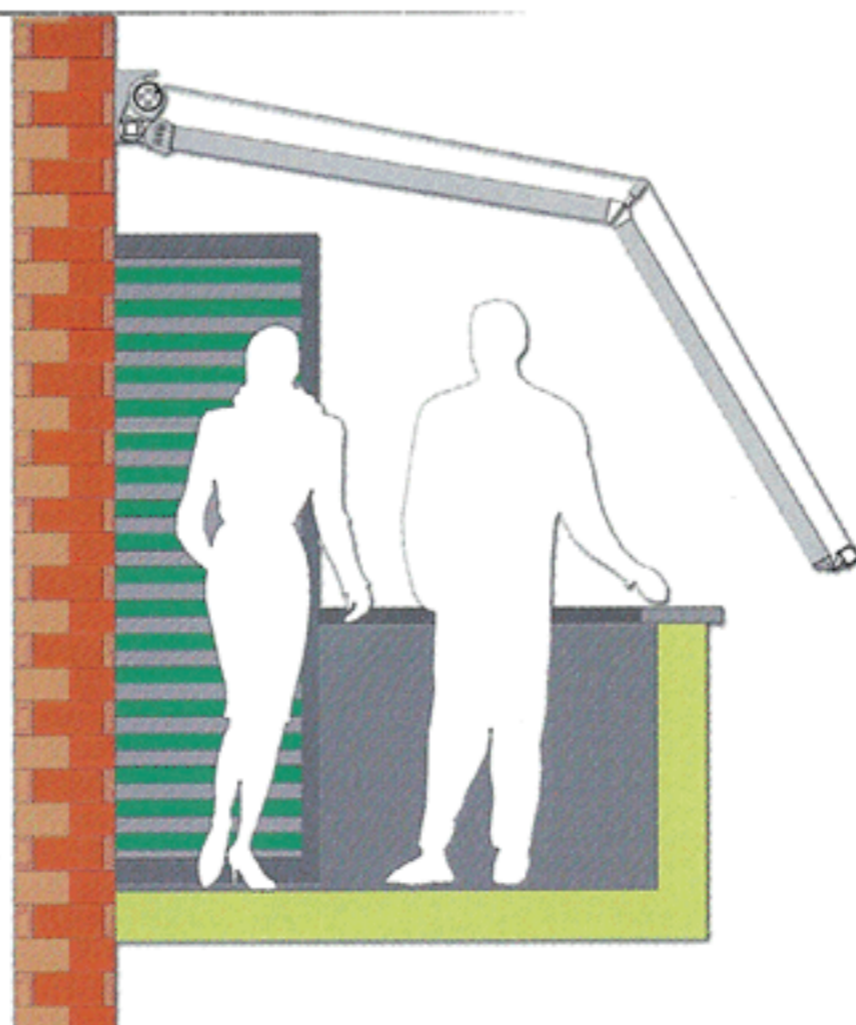

caratteristiche

di serie
Volant modello: 02 - Altezza: 28 cm
Rullo Ø 78
Argano rapporto 5:1 coppia conica
Asta da h 180
Telo termosaldato

di serie
Armatura
Laccato **Bianco** (RAL 9010)
Laccato **Grigio** (RAL 7035)

a richiesta
Armatura
Laccato **Avorio** (RAL 1013)

di serie
Staffa idonea per montaggio a parete
e soffitto.
Attacco braccio a regolazione
continua micrometrica.

di serie
1 Reggirullo con rullini da mt 6,01 a 7,00
e relativa fascia di rinforzo da cm 12
sul telo

9000

K14

tenda a barra quadra
40x40x1,5 regolazione continua micrometrica
con profilo frangitratta centrale
bracci con catena flyer inclinati di 140°

Numero Verde
800 090 224
PLANET TENDE VERONA

TENDA TRADIZIONALE
Problema nell'apertura delle persiane
e nella vivibilità del terrazzo.

SOLUZIONE INNOVATIVA
Completa vivibilità del terrazzo e completa
protezione solare.

TENDA TRADIZIONALE
Vivibilità del terrazzo e parziale
protezione solare.