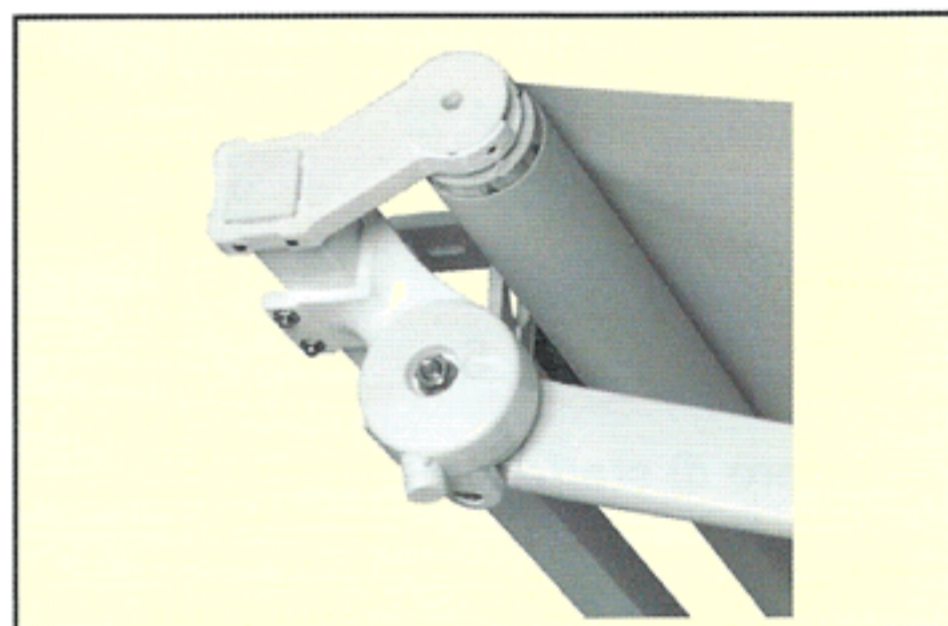

caratteristiche

di serie
Volant modello: 02 - Altezza: 28 cm
Rullo Ø 78
Argano rapporto 5:1 coppia conica
Asta da h 180
Telo termosaldato

di serie
Armatura
Laccato **Bianco** (RAL 9010)
Laccato **Grigio** (RAL 7035)

a richiesta
Armatura
Laccato **Avorio** (RAL 1013)

di serie
Staffa idonea per montaggio a parete
e soffitto.
Attacco braccio a regolazione
continua micrometrica.

di serie
1 Reggirullo con rullini da mt 6,01 a 7,00
e relativa fascia di rinforzo da cm 12
sul telo

a richiesta
Molla di compensazione
Cod. MCOM

a richiesta
Reggirullo con scivolo in PVC rigido
cod. RGCP

a richiesta
Tettuccio di protezione in alluminio
vedi 8000

a richiesta
Specificare al momento dell'ordine il
tipo di comando
se a motore

9000

K14

tenda a barra quadra
40x40x1,5 regolazione continua micrometrica
con profilo frangitratta centrale
bracci con catena flyer inclinati di 140°

Numero Verde
800 090 224
PLANET TENDE VERONA

TENDA TRADIZIONALE
Problema nell'apertura delle persiane
e nella vivibilità del terrazzo.