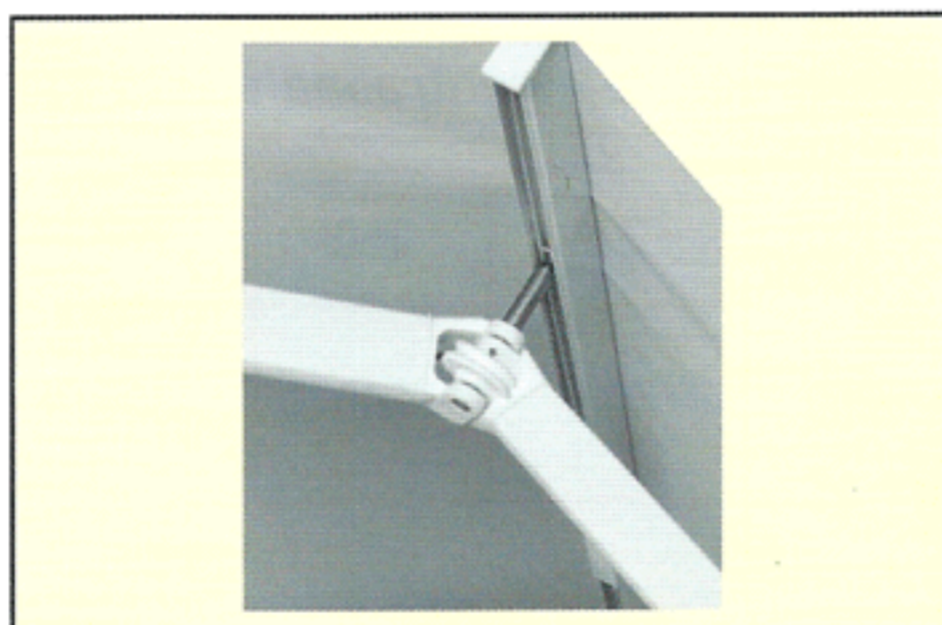

caratteristiche

di serie
Volant modello: 02 - Altezza: 28 cm
Rullo Ø 78
Argano rapporto 5:1 coppia conica
Asta da h 180
Telo termosaldato

di serie
Armatura
Laccato **Bianco** (RAL 9010)
Laccato **Grigio** (RAL 7035)

a richiesta
Armatura
Laccato **Avorio** (RAL 1013)

di serie
Staffa idonea per montaggio a parete
e soffitto.
Attacco braccio a regolazione
continua micrometrica.

di serie
1 Reggirullo con rullini da mt 6,01 a 7,00
e relativa fascia di rinforzo da cm 12
sul telo

a richiesta
Molla di compensazione
Cod. MCOM

a richiesta
Reggirullo con scivolo in PVC rigido
cod. RGCP

a richiesta
Tettuccio di protezione in alluminio
vedi 8000

a richiesta
Specificare al momento dell'ordine il
tipo di comando
se a motore

9000

K14

tenda a barra quadra
40x40x1,5 regolazione continua micrometrica
con profilo frangitratta centrale
bracci con catena flyer inclinati di 140°

Numero Verde
800 090 224
PLANET TENDE VERONA

TENDA TRADIZIONALE
Problema nell'apertura delle persiane
e nella vivibilità del terrazzo.