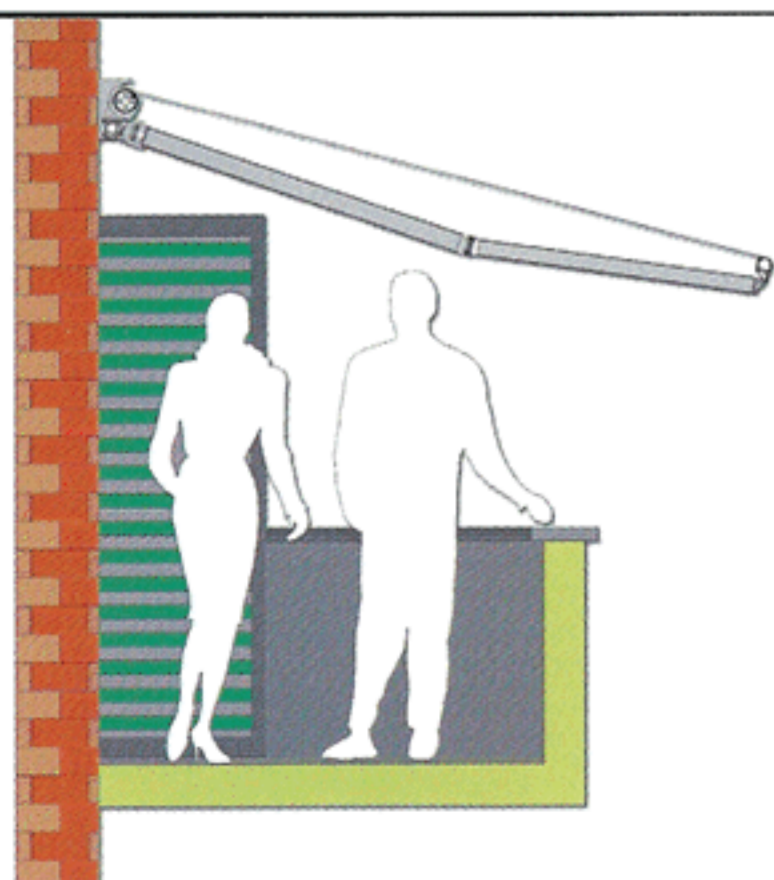

caratteristiche

di serie
Volant modello: 02 - Altezza: 28 cm
Rullo Ø 78
Argano rapporto 5:1 coppia conica
Asta da h 180
Telo termosaldato

di serie
Armatura
Laccato **Bianco** (RAL 9010)
Laccato **Grigio** (RAL 7035)

a richiesta
Armatura
Laccato **Avorio** (RAL 1013)

di serie
Staffa idonea per montaggio a parete
e soffitto.
Attacco braccio a regolazione
continua micrometrica.

di serie
1 Reggirullo con rullini da mt 6,01 a 7,00
e relativa fascia di rinforzo da cm 12
sul telo

9000

K14

tenda a barra quadra
40x40x1,5 regolazione continua micrometrica
con profilo frangitratta centrale
bracci con catena flyer inclinati di 140°

Numero Verde
800 090 224
PLANET TENDE VERONA

TENDA TRADIZIONALE
Problema nell'apertura delle persiane
e nella vivibilità del terrazzo.

SOLUZIONE INNOVATIVA
Completa vivibilità del terrazzo e completa
protezione solare.

TENDA TRADIZIONALE
Vivibilità del terrazzo e parziale
protezione solare.