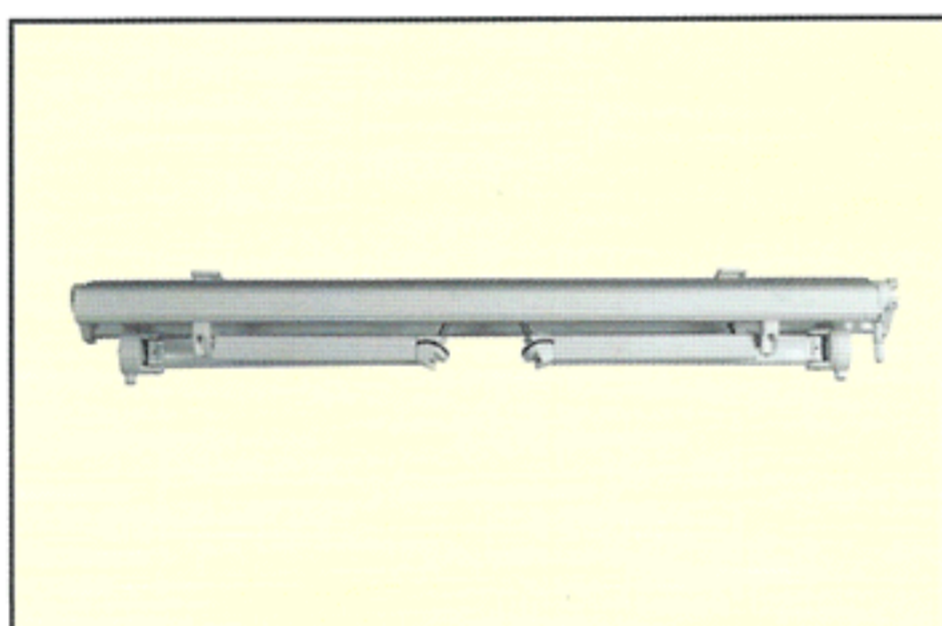

caratteristiche

di serie
Volant modello: 02 - Altezza: 28 cm
Rullo Ø 78
Argano rapporto 5:1 coppia conica
Asta da h 180
Telo termosaldato

di serie
Armatura
Laccato **Bianco** (RAL 9010)
Laccato **Grigio** (RAL 7035)

a richiesta
Armatura
Laccato **Avorio** (RAL 1013)

di serie
Staffa idonea per montaggio a parete
e soffitto.
Attacco braccio a regolazione
continua micrometrica.

di serie
1 Reggirullo con rullini da mt 6,01 a 7,00
e relativa fascia di rinforzo da cm 12
sul telo

9000

K14

tenda a barra quadra
40x40x1,5 regolazione continua micrometrica
con profilo frangitratta centrale
bracci con catena flyer inclinati di 140°

Numero Verde
800 090 224
PLANET TENDE VERONA

TENDA TRADIZIONALE
Problema nell'apertura delle persiane
e nella vivibilità del terrazzo.