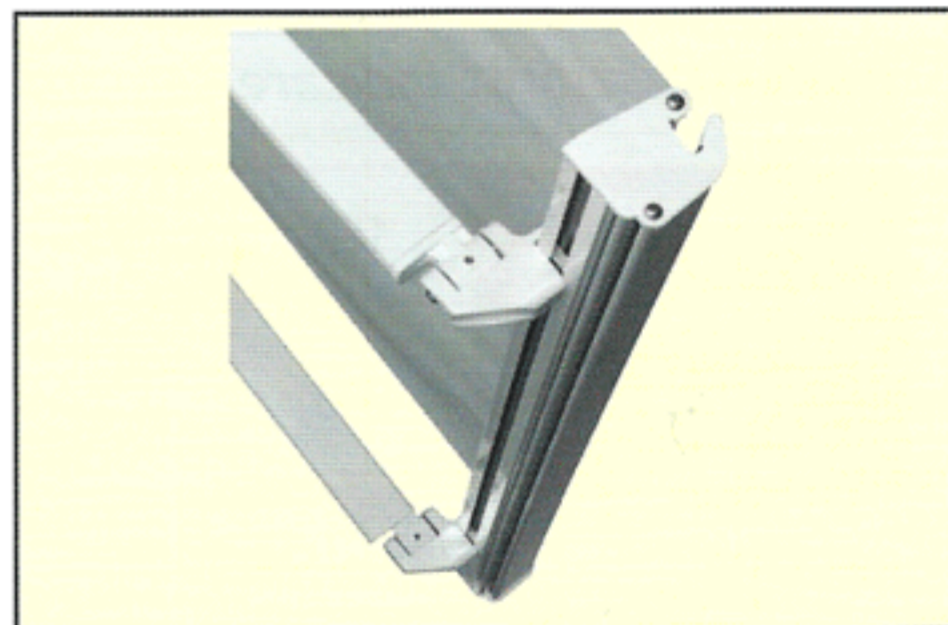

caratteristiche

di serie
Volant modello: 02 - Altezza: 28 cm
Rullo Ø 78
Argano rapporto 5:1 coppia conica
Asta da h 180
Telo termosaldato

di serie
Armatura
Laccato **Bianco** (RAL 9010)
Laccato **Grigio** (RAL 7035)

a richiesta
Armatura
Laccato **Avorio** (RAL 1013)

di serie
Staffa idonea per montaggio a parete
e soffitto.
Attacco braccio a regolazione
continua micrometrica.

di serie
1 Reggirullo con rullini da mt 6,01 a 7,00
e relativa fascia di rinforzo da cm 12
sul telo

a richiesta
Molla di compensazione
Cod. MCOM

a richiesta
Reggirullo con scivolo in PVC rigido
cod. RGCP

a richiesta
Tettuccio di protezione in alluminio
vedi 8000

a richiesta
Specificare al momento dell'ordine il
tipo di comando
se a motore

9000

K14

tenda a barra quadra
40x40x1,5 regolazione continua micrometrica
con profilo frangitratta centrale
bracci con catena flyer inclinati di 140°

Numero Verde
800 090 224
PLANET TENDE VERONA

TENDA TRADIZIONALE
Problema nell'apertura delle persiane
e nella vivibilità del terrazzo.