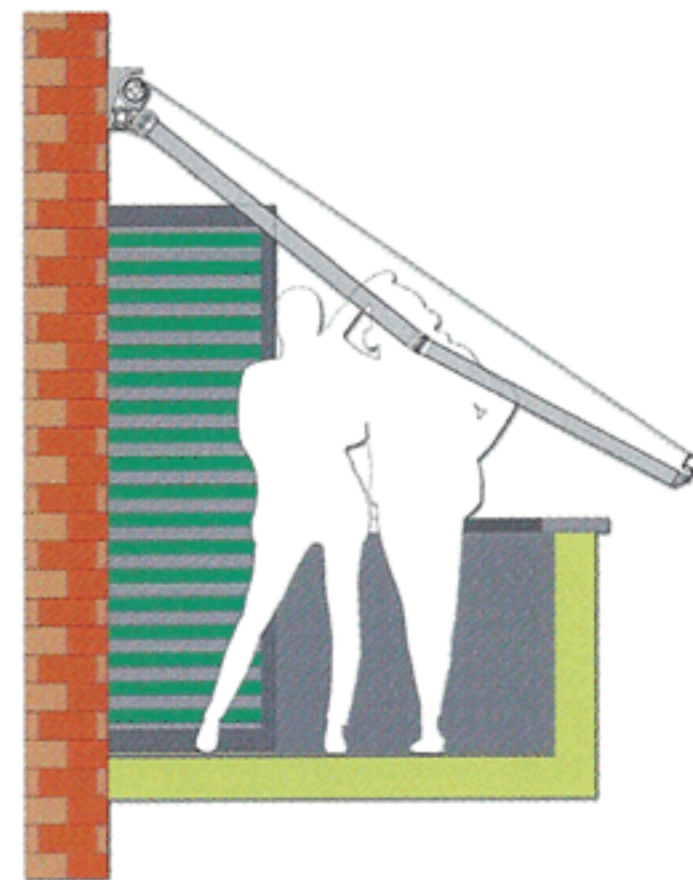

caratteristiche

di serie
Volant modello: 02 - Altezza: 28 cm
Rullo Ø 78
Argano rapporto 5:1 coppia conica
Asta da h 180
Telo termosaldato

di serie
Armatura
Laccato **Bianco** (RAL 9010)
Laccato **Grigio** (RAL 7035)

a richiesta
Armatura
Laccato **Avorio** (RAL 1013)

di serie
Staffa idonea per montaggio a parete
e soffitto.
Attacco braccio a regolazione
continua micrometrica.

di serie
1 Reggirullo con rullini da mt 6,01 a 7,00
e relativa fascia di rinforzo da cm 12
sul telo

9000

K14

tenda a barra quadra
40x40x1,5 regolazione continua micrometrica
con profilo frangitratta centrale
bracci con catena flyer inclinati di 140°

Numero Verde
800 090 224
PLANET TENDE VERONA

TENDA TRADIZIONALE
Problema nell'apertura delle persiane
e nella vivibilità del terrazzo.

SOLUZIONE INNOVATIVA
Completa vivibilità del terrazzo e completa
protezione solare.

TENDA TRADIZIONALE
Vivibilità del terrazzo e parziale
protezione solare.