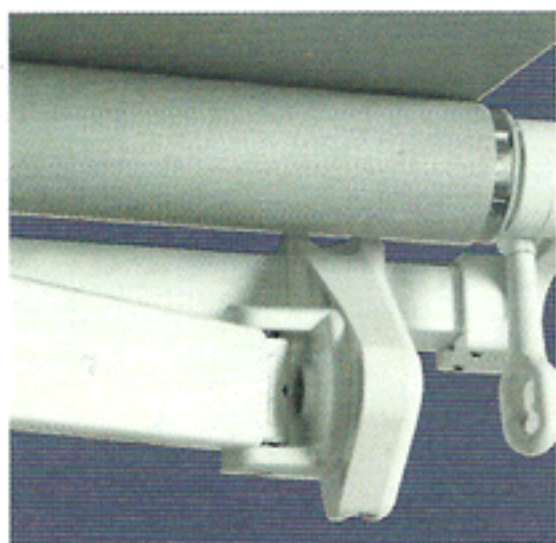

Numero Verde
800 090 224
PLANET TENDE VERONA

B O L L A
 B O L L A

- » Tenda a barra quadra 40x40
- » Bracci simmetrici con catena flyer inox
- » Staffa a regolazione continua e micrometrica
- » Telo termosaldato

DI SERIE

- » volant mod. 02 h 28 cm
- » rullo Ø 78 10/10
- » argano rapp. 5:1 coppia conica
- » asta h 180
- » telo termosaldato
- » staffa idonea per montaggio parete/soffitto
- » armatura laccato bianco (RAL9010)
- » armatura laccato grigio (RAL7035)
- » imballo in scatole di cartone