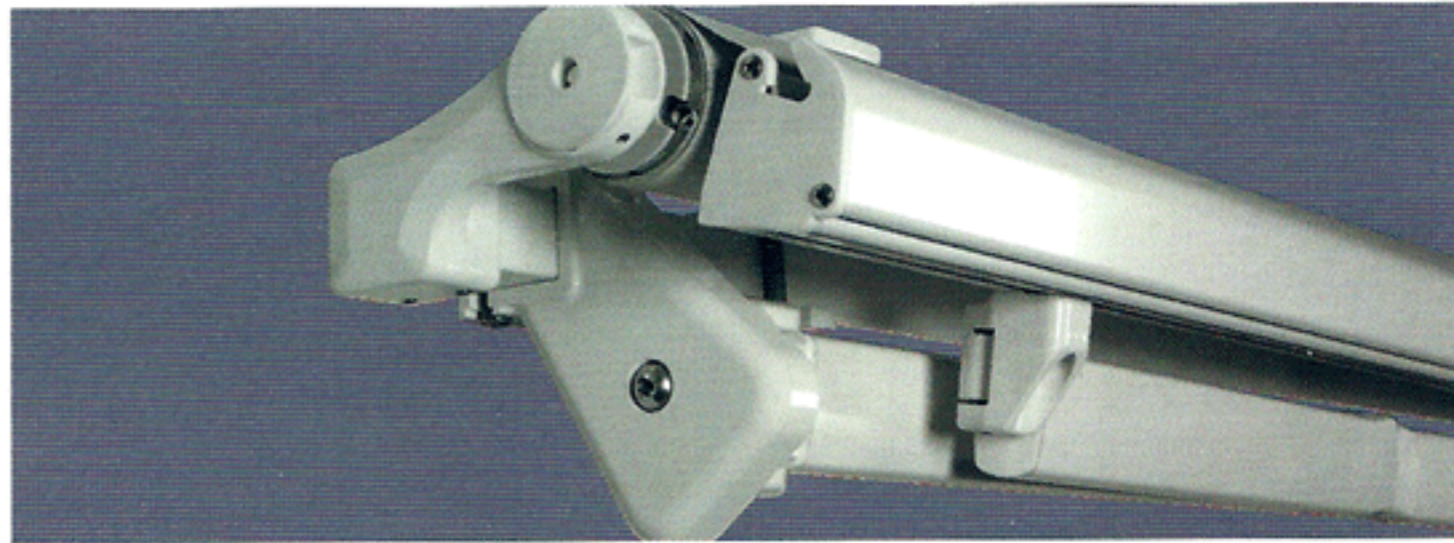

Numero Verde
800 090 224
PLANET TENDE VERONA

B O L L A
 B O L L A

- » Tenda a barra quadra 40x40
- » Bracci simmetrici con catena flyer inox
- » Staffa a regolazione continua e micrometrica
- » Telo termosaldato

DI SERIE

- » volant mod. 02 h 28 cm
- » rullo Ø 78 10/10
- » argano rapp. 5:1 coppia conica
- » asta h 180
- » telo termosaldato
- » staffa idonea per montaggio parete/soffitto
- » armatura laccato bianco (RAL9010)
- » armatura laccato grigio (RAL7035)
- » imballo in scatole di cartone